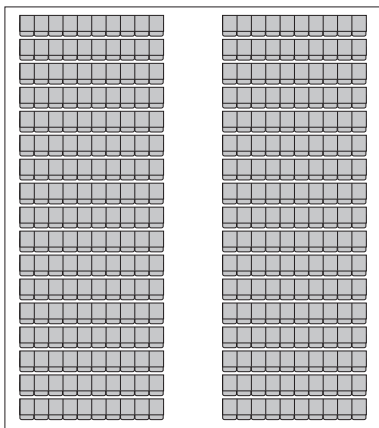

# 会議室平面図

## 多目的大会議室「玉藻」(基本形) [小ホール棟5階]

### レイアウトパターン

<シアター形式>

<ディナー形式>

<立食形式>