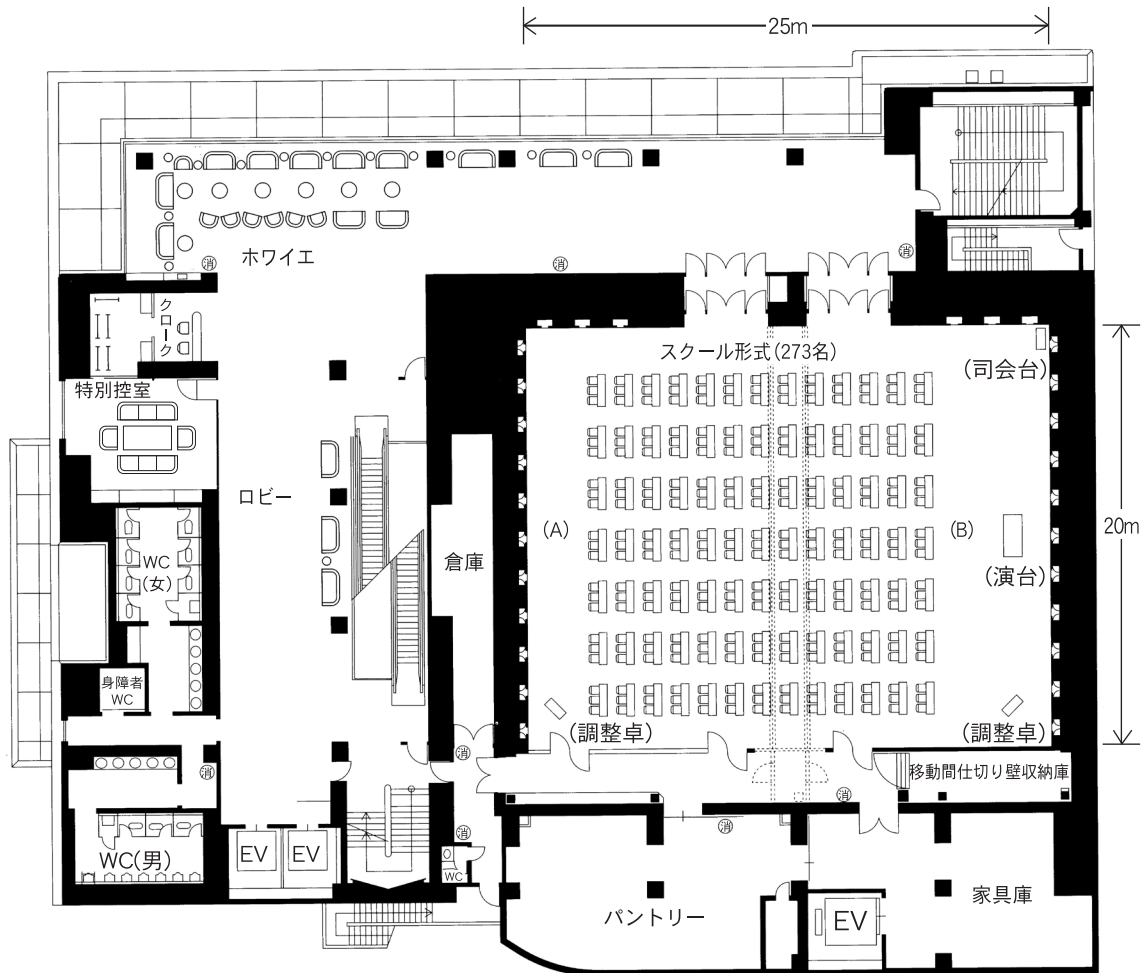

# 会議室平面図

## 多目的大会議室「玉藻」(基本形) [小ホール棟5階]

### レイアウトパターン

<シアター形式>

<ディナー形式>

<立食形式>